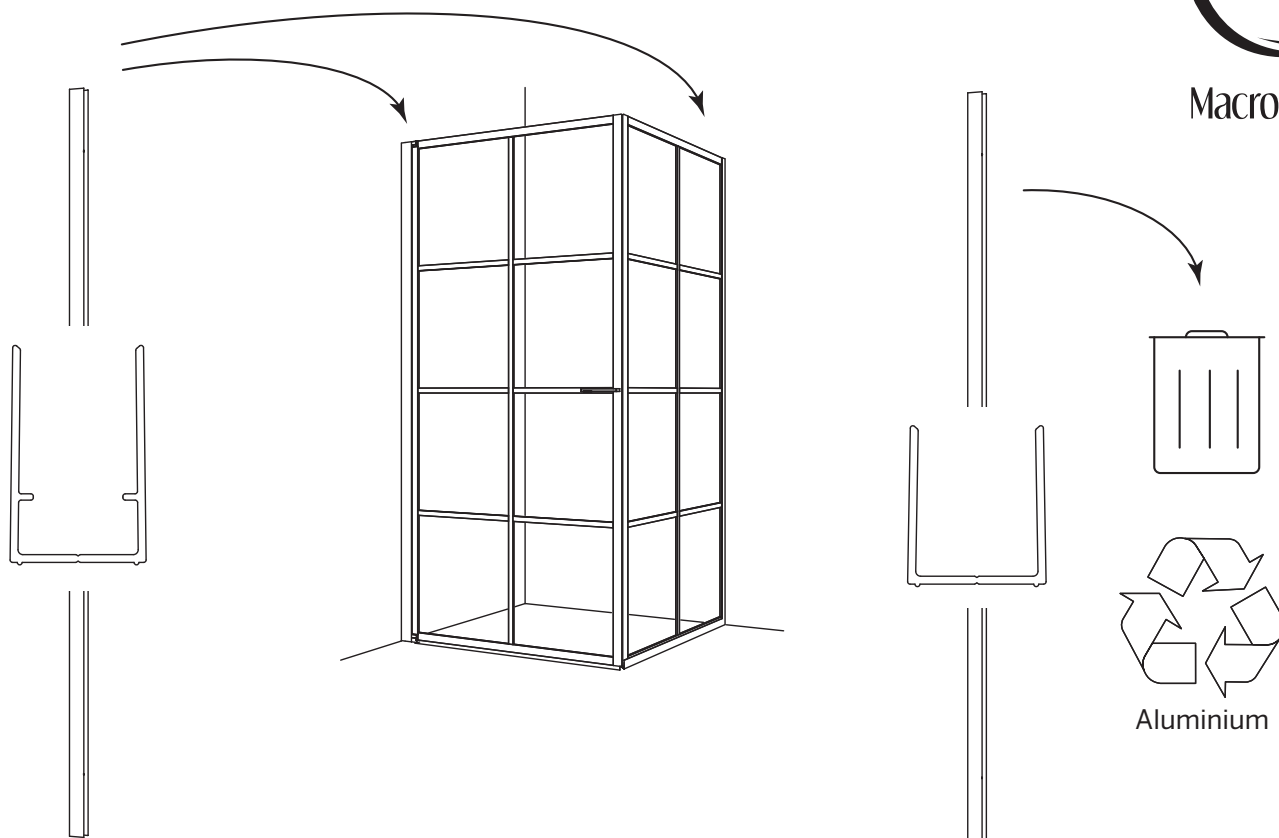

# EMPIRE BRED VÄGGPROFIL (DEBRS-15)

Macro Design.

**Användning av Empire bred väggprofil möjliggör rör genomföring på 35mm.  
Installationsmått blir enligt tabeller nedan.  
Mått anges i yttermått på profil. Justerbara +15mm**

The use of the Empire wide wall profile enables 35 mm pipe transit.  
The installation dimensions will be according to tables below.  
Dimensions are stated in the outer dimensions of the profile. Adjustable + 15mm

Empire Hörna

A	B	
800 x 800mm		DFEIS78KL(S)+ DFEIS78KL(S)
900 x 900 mm		DFEIS88KL(S)+ DFEIS88KL(S)
1000 x 1000 mm		DFEIS98KL(S)+ DFEIS98KL(S)

Empire Fast Skärmvägg

C	D	
Max 1000mm	765 mm	DEVV75SKL(S)
Max 1000mm	865 mm	DEVV85SKL(S)
Max 1000mm	965 mm	DEVV95SKL(S)

Empire Swing Hörna

E	F	
800 x 770 mm		DFEIS78KL(S)+ DEVV75SKL(S)
900 x 870 mm		DFEIS88KL(S)+ DEVV85SKL(S)
1000 x 970 mm		DFEIS98KL(S)+ DEVV95SKL(S)

Alt 1.

Alt 2.