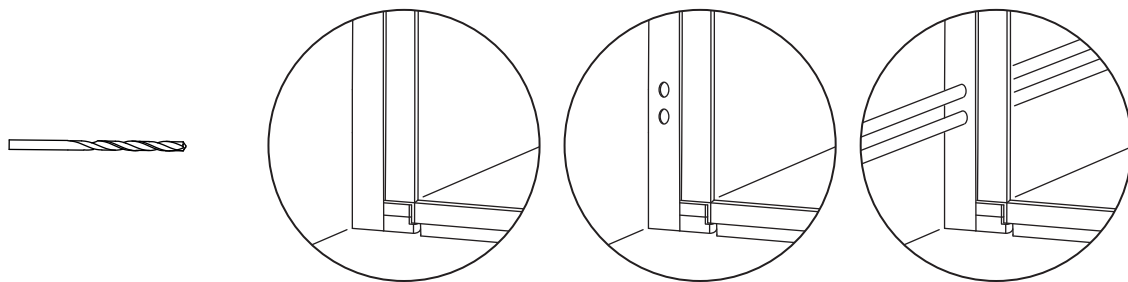

# EMPIRE BRED VÄGGPROFIL (DEBRS-15)

Macro Design.

**Användning av Empire bred väggprofil möjliggör rör genomföring på 35mm.  
Installationsmått blir enligt tabeller nedan.  
Mått anges i yttermått på profil. Justerbara +15mm**

The use of the Empire wide wall profile enables 35 mm pipe transit.  
The installation dimensions will be according to tables below.  
Dimensions are stated in the outer dimensions of the profile. Adjustable + 15mm

Empire Hörna

A	B	
800 x 800mm		DFEIS78KL(S)+ DFEIS78KL(S)
900 x 900 mm		DFEIS88KL(S)+ DFEIS88KL(S)
1000 x 1000 mm		DFEIS98KL(S)+ DFEIS98KL(S)

Empire Fast Skärmvägg

C	D	
Max 1000mm	765 mm	DEVV75SKL(S)
Max 1000mm	865 mm	DEVV85SKL(S)
Max 1000mm	965 mm	DEVV95SKL(S)

Empire Swing Hörna

E	F	
800 x 770 mm		DFEIS78KL(S)+ DEVV75SKL(S)
900 x 870 mm		DFEIS88KL(S)+ DEVV85SKL(S)
1000 x 970 mm		DFEIS98KL(S)+ DEVV95SKL(S)

Alt 1.

Alt 2.