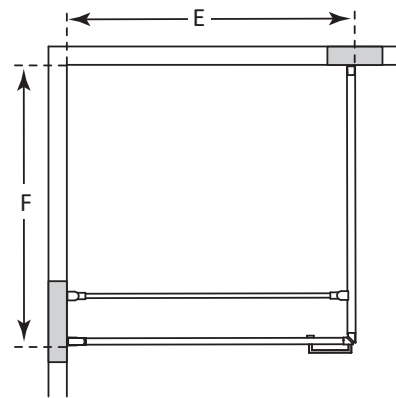

# EMPIRE BRED VÄGGPROFIL (DEBRS-15)

Macro Design.

**Användning av Empire bred väggprofil möjliggör rör genomföring på 35mm.  
Installationsmått blir enligt tabeller nedan.  
Mått anges i yttermått på profil. Justerbara +15mm**

The use of the Empire wide wall profile enables 35 mm pipe transit.  
The installation dimensions will be according to tables below.  
Dimensions are stated in the outer dimensions of the profile. Adjustable + 15mm

Empire Hörna

A	B	
800 x 800mm		DFEIS78KL(S)+ DFEIS78KL(S)
900 x 900 mm		DFEIS88KL(S)+ DFEIS88KL(S)
1000 x 1000 mm		DFEIS98KL(S)+ DFEIS98KL(S)

Empire Fast Skärmvägg

C	D	
Max 1000mm	765 mm	DEVV75SKL(S)
Max 1000mm	865 mm	DEVV85SKL(S)
Max 1000mm	965 mm	DEVV95SKL(S)

Empire Swing Hörna

E	F	
800 x 770 mm		DFEIS78KL(S)+ DEVV75SKL(S)
900 x 870 mm		DFEIS88KL(S)+ DEVV85SKL(S)
1000 x 970 mm		DFEIS98KL(S)+ DEVV95SKL(S)

Alt 1.

Alt 2.