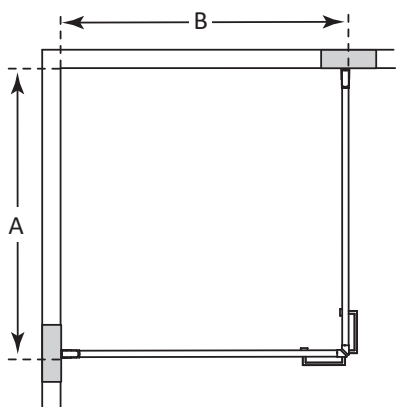

# EMPIRE BRED VÄGGPROFIL (DEBRS-15)

Macro Design.

**Användning av Empire bred väggprofil möjliggör rör genomföring på 35mm.  
Installationsmått blir enligt tabeller nedan.  
Mått anges i yttermått på profil. Justerbara +15mm**

The use of the Empire wide wall profile enables 35 mm pipe transit.  
The installation dimensions will be according to tables below.  
Dimensions are stated in the outer dimensions of the profile. Adjustable + 15mm

Empire Hörna

A	B	
800 x 800mm		DFEIS78KL(S)+ DFEIS78KL(S)
900 x 900 mm		DFEIS88KL(S)+ DFEIS88KL(S)
1000 x 1000 mm		DFEIS98KL(S)+ DFEIS98KL(S)

Empire Fast Skärmvägg

C	D	
Max 1000mm	765 mm	DEVV75SKL(S)
Max 1000mm	865 mm	DEVV85SKL(S)
Max 1000mm	965 mm	DEVV95SKL(S)

Empire Swing Hörna

E	F	
800 x 770 mm		DFEIS78KL(S)+ DEVV75SKL(S)
900 x 870 mm		DFEIS88KL(S)+ DEVV85SKL(S)
1000 x 970 mm		DFEIS98KL(S)+ DEVV95SKL(S)

Alt 1.

Alt 2.