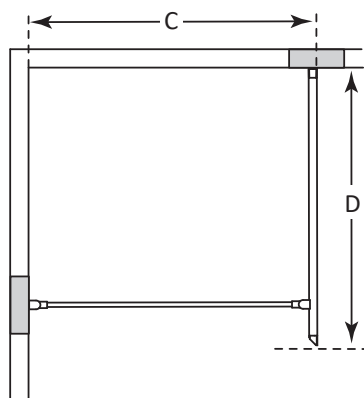

# EMPIRE BRED VÄGGPROFIL (DEBRS-15)

Macro Design.

**Användning av Empire bred väggprofil möjliggör rör genomföring på 35mm.  
Installationsmått blir enligt tabeller nedan.  
Mått anges i yttermått på profil. Justerbara +15mm**

The use of the Empire wide wall profile enables 35 mm pipe transit.  
The installation dimensions will be according to tables below.  
Dimensions are stated in the outer dimensions of the profile. Adjustable + 15mm

Empire Hörna

A	B	
800 x 800mm		DFEIS78KL(S)+ DFEIS78KL(S)
900 x 900 mm		DFEIS88KL(S)+ DFEIS88KL(S)
1000 x 1000 mm		DFEIS98KL(S)+ DFEIS98KL(S)

Empire Fast Skärmvägg

C	D	
Max 1000mm	765 mm	DEVV75SKL(S)
Max 1000mm	865 mm	DEVV85SKL(S)
Max 1000mm	965 mm	DEVV95SKL(S)

Empire Swing Hörna

E	F	
800 x 770 mm		DFEIS78KL(S)+ DEVV75SKL(S)
900 x 870 mm		DFEIS88KL(S)+ DEVV85SKL(S)
1000 x 970 mm		DFEIS98KL(S)+ DEVV95SKL(S)

Alt 1.

Alt 2.