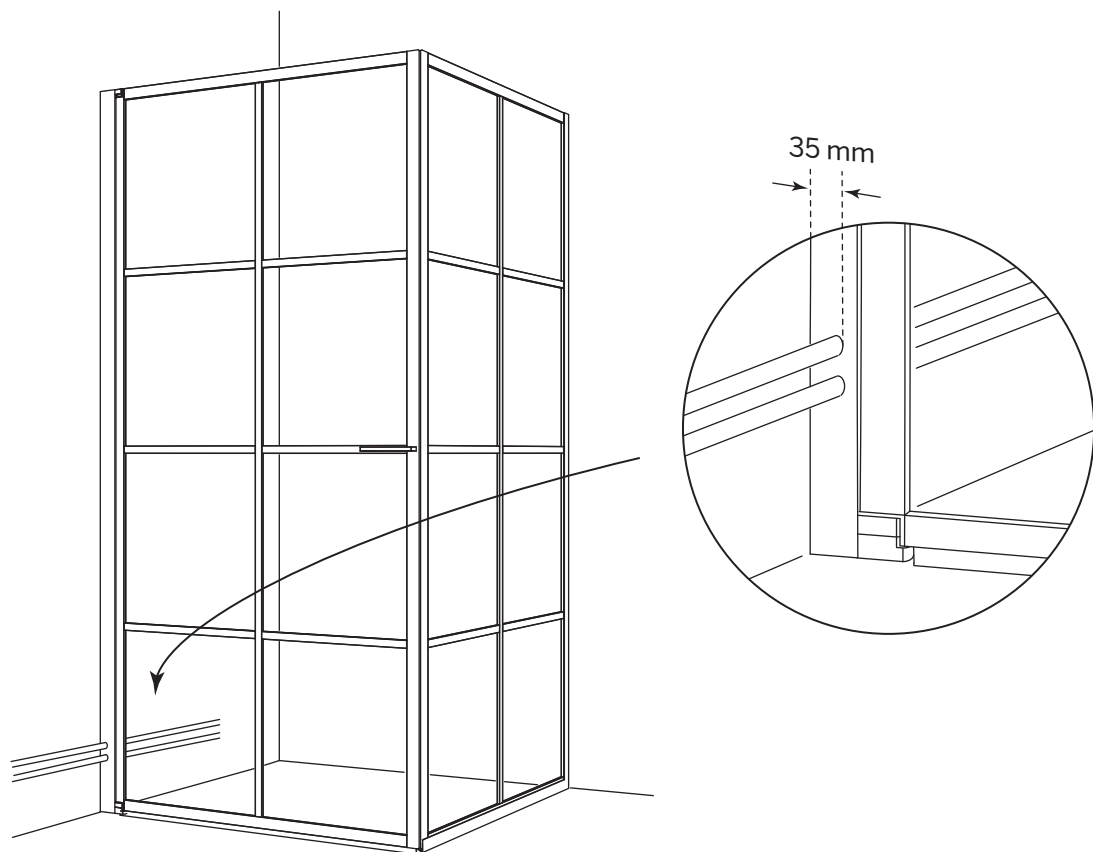

# EMPIRE BRED VÄGGPROFIL (DEBRS-15)

Macro Design.

**Användning av Empire bred väggprofil möjliggör rör genomföring på 35mm.  
Installationsmått blir enligt tabeller nedan.  
Mått anges i yttermått på profil. Justerbara +15mm**

The use of the Empire wide wall profile enables 35 mm pipe transit.  
The installation dimensions will be according to tables below.  
Dimensions are stated in the outer dimensions of the profile. Adjustable + 15mm

Empire Hörna

A	B	
800 x 800mm		DFEIS78KL(S)+ DFEIS78KL(S)
900 x 900 mm		DFEIS88KL(S)+ DFEIS88KL(S)
1000 x 1000 mm		DFEIS98KL(S)+ DFEIS98KL(S)

Empire Fast Skärmvägg

C	D	
Max 1000mm	765 mm	DEVV75SKL(S)
Max 1000mm	865 mm	DEVV85SKL(S)
Max 1000mm	965 mm	DEVV95SKL(S)

Empire Swing Hörna

E	F	
800 x 770 mm		DFEIS78KL(S)+ DEVV75SKL(S)
900 x 870 mm		DFEIS88KL(S)+ DEVV85SKL(S)
1000 x 970 mm		DFEIS98KL(S)+ DEVV95SKL(S)

Alt 1.

Alt 2.